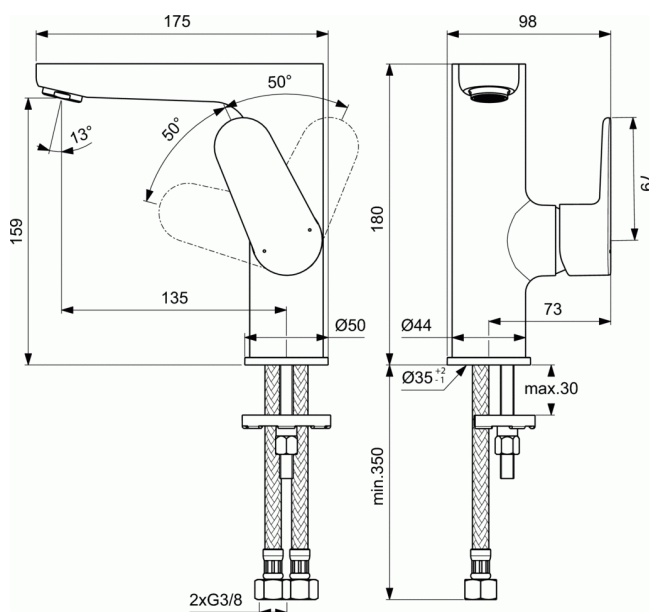

Cod produs BC555

CERAFINE O

Baterie pentru lavoar H155 cu pipa inalta fara ventil

Baterie pentru lavoar H155 cu pipa inalta fara ventil

Cartus IS ceramic 28 mm FirmaFlow® cu limitator de apa calda

Maner metalic cu indicator pentru apa rece si calda

Aerator Perlator - 5 l/min

Ornament decorativ (o bucata)

Fixare Easy-Fix

Racorduri flexibile G3/8" pentru conectare la alimentarea cu apa

In conformitate cu EN817

FINISAJ*

AA

XG

* AA = Crom, XG = Silk Black